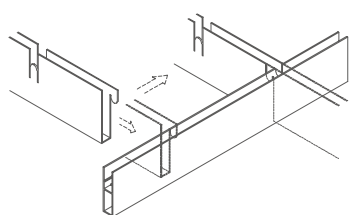

SCREEN LOUVER

GRID LOUVER

METAL CEILING

GRID LOUVER

DOUBLE LOUVER

격자루바는 격자식의 오픈 천정을 사용함으로써 조명효과를 이용하여 침착한 분위기를 연출하는 곳에 많이 사용됩니다. 천정 개방형의 제품이라 공간트임효과도 볼 수 있습니다.

다양한 사이즈로 연출이 가능하며 제품 특유의 입체감과 간접조명으로 고급스런 효과를 낼 수 있습니다. 좁은 면적과 넓은 면적과 구분없이 설치가 어렵지 않으며 노출 천정의 효과와 함께 천정 속을 감추는 효과도 함께 낼 수 있습니다.

- Main Bar(골조)의 시공이 간편
- 골조의 표시가 잘 나지않아 넓은 면적에서도 미려
- 모든 천정에 사용이 가능
- 분체도장의 칼라의 표현이 가능
- 알루미늄의 재료를 사용

DOUBLE LOUVER 규격

- 50*50*50h (40h)
- 75*75*50h (40h)
- 85*85*50h (40h)
- 100*100*50h (40h)
- 120*120*50h (40h)
- 150*150*50h (40h)
- 180*180*50h (40h)
- 200*200*50h (40h)

기타의 규격으로 생산이 가능
(직사각형의 규격도 생산가능)

설치 상세도

GRID LOUVER

DOUBLE TRIANGLE LOUVER

접음살의 루버를 연속된 삼각형의 형태로 만들어 개방적이면서 입체감과 특별한 고급스런 효과를 낼 수 있습니다.

넓은 면적에 선택하면 특별한 인테리어 디자인의 효과가 있습니다.

GRID LOUVER 규격

250 X 288.6 X 12 X 50(h)

설치 상세도

SINGLE LOUVER

AL T-BAR, STL T-BAR 또는 금속틀위에 설치하여 간접조명으로 포근하고 세련된 천정을 만들 수 있으며 작은 면적의 천정에도 사용하기 좋습니다. 최근에는 화장실의 등커버, 오피스텔 복도의 가스배관 커버로도 많이 쓰이며 알루미늄을 재료로 사용합니다.

SINGLE LOUVER 규격

R-type / S-type					
15X15X15	20X20X20	25X25X25	30X30X30	40X40X40	50X50X50