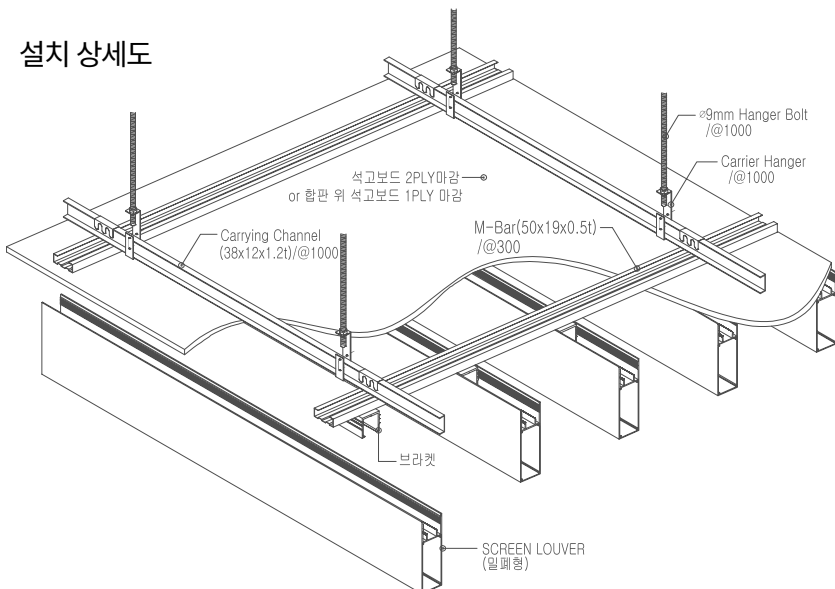

SCREEN LOUVER

밀폐형루버

많은 선택을 받고 있으며 고급스런 천정의 효과가 가장 높은 고급 천정 자재입니다.

다양한 사이즈로 시공이 가능하며 깔끔한 비노출과 개방감이 시원한 노출형으로 시공이 가능합니다.

고급 천정의 효과를 내기에 적합하며 제품의 규격과 간격의 여러가지의 조합으로 다양한 효과를 볼 수 있고 다양한 분체도장의 표현과 다양한 인테리어 필름의 부착으로 나무 무늬의 효과를 낼 수 있습니다. 알루미늄 재료를 사용합니다.

밀폐형 스크린루버는 석고천정의 밋밋함을 없애고 어느 부위에 포인트를 주기 위하여 많이 이용됩니다.

석고 천정에 도장마감이나 무늬목 씨트 마감한 스크린루버를 설치함으로써 입체감과 따뜻한 느낌의 인테리어 효과를 얻을 수 있습니다.