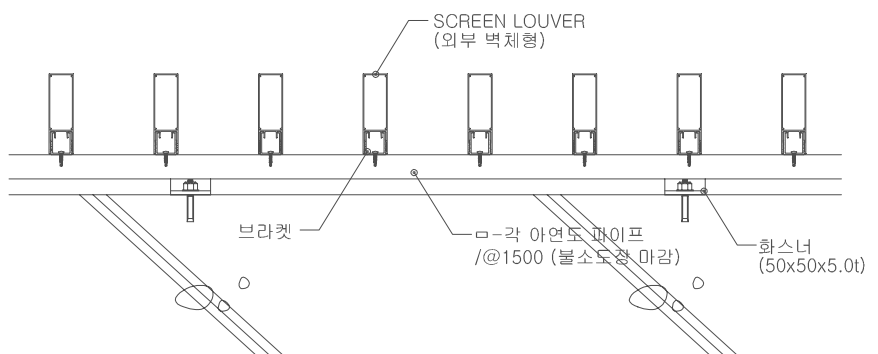

설치 상세도

SCREEN LOUVER

벽체형 루버

벽면에 스크린루바를 붙임으로써 벽면에 포인트를 줄 수 있는 시스템입니다.

설치 상세도

LOUVER

외벽루버

대형 스케일부터 아늑한 이미지까지 다양한 표현이 가능한 건축 외벽 루버 마감재입니다.

설치 상세도

LOUVER

오픈형타공판넬

설치 상세도

LOUVER

독립벽체

설치 상세도

GUNIL