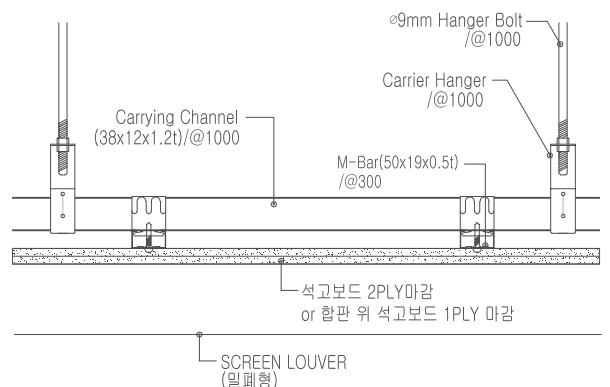

SCREEN LOUVER

밀폐형루버

많은 선택을 받고 있으며 고급스런 천정의 효과가 가장 높은 고급 천정 자재입니다.

다양한 사이즈로 시공이 가능하며 깔끔한 비노출과 개방감이 시원한 노출형으로 시공이 가능합니다.

고급 천정의 효과를 내기에 적합하며 제품의 규격과 간격의 여러가지의 조합으로 다양한 효과를 볼 수 있고 다양한 분체도장의 표현과 다양한 인테리어 필름의 부착으로 나무 무늬의 효과를 낼 수 있습니다. 알루미늄 재료를 사용합니다.

밀폐형 스크린루버는 석고천정의 밋밋함을 없애고 어느 부위에 포인트를 주기 위하여 많이 이용됩니다.

석고 천정에 도장마감이나 무늬목 씨트 마감한 스크린루버를 설치함으로써 입체감과 따뜻한 느낌의 인테리어 효과를 얻을 수 있습니다.