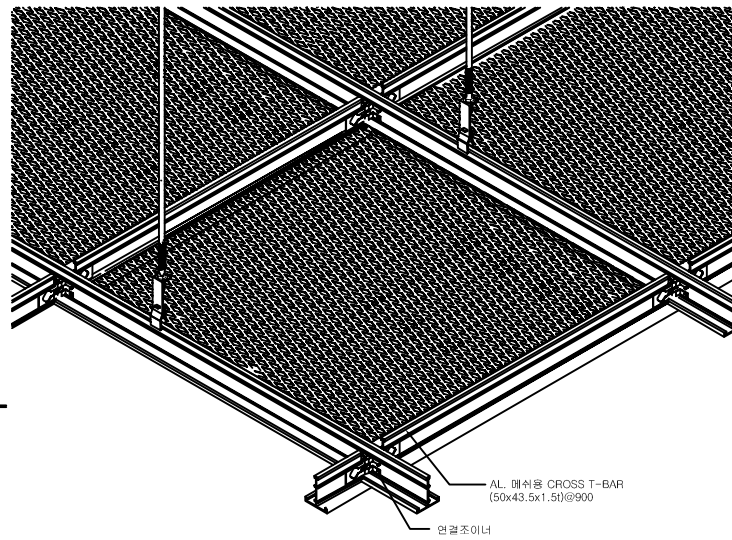

SCREEN LOUVER

GRID LOUVER

METAL CEILING

GRID LOUVER

DOUBLE LOUVER

격자루바는 격자식의 오픈 천정을 사용함으로써 조명효과를 이용하여 침착한 분위기를 연출하는 곳에 많이 사용됩니다. 천정 개방형의 제품이라 공간트임효과도 볼 수 있습니다.

다양한 사이즈로 연출이 가능하며 제품 특유의 입체감과 간접조명으로 고급스런 효과를 낼 수 있습니다. 좁은 면적과 넓은 면적과 구분없이 설치가 어렵지 않으며 노출 천정의 효과와 함께 천정 속을 감추는 효과도 함께 낼 수 있습니다.

밀폐형 스크린루버는 석고천정의 밋밋함을 없애고 어느 부위에 포인트를 주기 위하여 많이 이용됩니다.

석고 천정에 도장마감이나 무늬목 씨트 마감한 스크린루버를 설치함으로써 입체감과 따뜻한 느낌의 인테리어 효과를 얻을 수 있습니다.

설치 상세도

WIRE MESH / EXPANDED METAL

메쉬천정

높은 천장과 넓은 면적에 적용 소음이 있는 장소에 많이 쓰이는 메쉬천장은 세련됨과 웅장함을 줍니다.

설치 상세도

SCREEN LOUVER

벽체형 루버

벽면에 스크린루바를 붙임으로써 벽면에 포인트를 줄 수 있는 시스템입니다.

설치 상세도

LOUVER

외벽루버

대형 스케일부터 아늑한 이미지까지 다양한 표현이 가능한 건축 외벽 루버 마감재입니다.