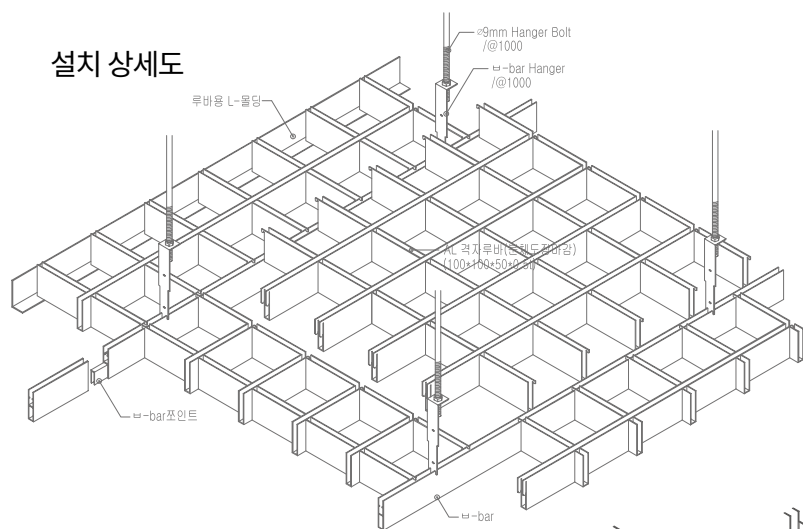

SCREEN LOUVER

GRID LOUVER

METAL CEILING

GRID LOUVER

DOUBLE LOUVER

격자루바는 격자식의 오픈 천정을 사용함으로써 조명효과를 이용하여 침착한 분위기를 연출하는 곳에 많이 사용됩니다. 천정 개방형의 제품이라 공간트임효과도 볼 수 있습니다.

다양한 사이즈로 연출이 가능하며 제품 특유의 입체감과 간접조명으로 고급스런 효과를 낼 수 있습니다. 좁은 면적과 넓은 면적과 구분없이 설치가 어렵지 않으며 노출 천정의 효과와 함께 천정 속을 감추는 효과도 함께 낼 수 있습니다.

- Main Bar(골조)의 시공이 간편
- 골조의 표시가 잘 나지않아 넓은 면적에서도 미려
- 모든 천정에 사용이 가능
- 분체도장의 칼라의 표현이 가능
- 알루미늄의 재료를 사용

DOUBLE LOUVER 규격

- 50*50*50h (40h)
- 75*75*50h (40h)
- 85*85*50h (40h)
- 100*100*50h (40h)
- 120*120*50h (40h)
- 150*150*50h (40h)
- 180*180*50h (40h)
- 200*200*50h (40h)

기타의 규격으로 생산이 가능
(직사각형의 규격도 생산가능)

설치 상세도

GRID LOUVER

DOUBLE TRIANGLE LOUVER

접음살의 루버를 연속된 삼각형의 형태로 만들어 개방적이면서 입체감과 특별한 고급스런 효과를 낼 수 있습니다.

넓은 면적에 선택하면 특별한 인테리어 디자인의 효과가 있습니다.

GRID LOUVER 규격

250 X 288.6 X 12 X 50(h)

설치 상세도

SINGLE LOUVER

AL T-BAR, STL T-BAR 또는 금속틀위에 설치하여 간접조명으로 포근하고 세련된 천정을 만들 수 있으며 작은 면적의 천정에도 사용하기 좋습니다. 최근에는 화장실의 등커버, 오피스텔 복도의 가스배관 커버로도 많이 쓰이며 알루미늄을 재료로 사용합니다.

SINGLE LOUVER 규격

R-type / S-type					
15X15X15	20X20X20	25X25X25	30X30X30	40X40X40	50X50X50