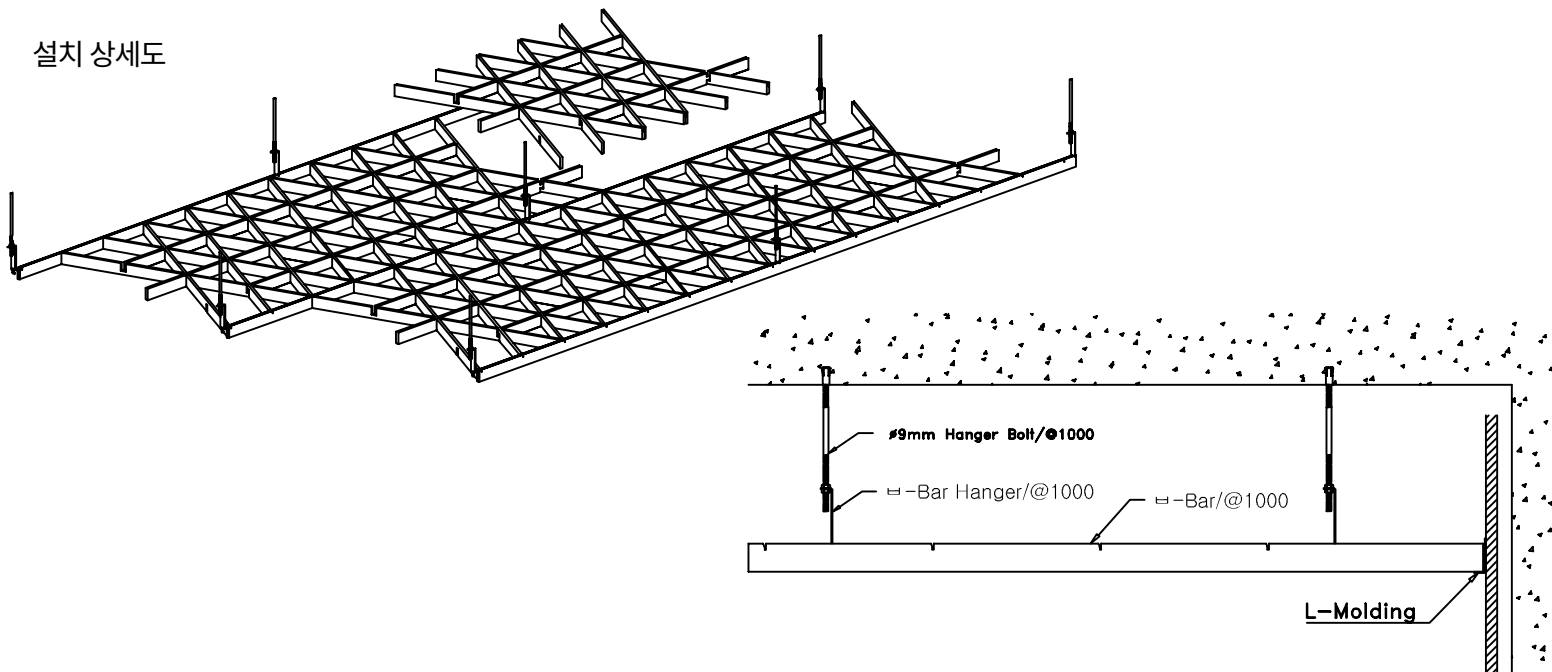

SCREEN LOUVER

GRID LOUVER

METAL CEILING

GRID LOUVER

DOUBLE LOUVER

격자루바는 격자식의 오픈 천정을 사용함으로써 조명효과를 이용하여 침착한 분위기를 연출하는 곳에 많이 사용됩니다. 천정 개방형의 제품이라 공간트임효과도 볼 수 있습니다.

다양한 사이즈로 연출이 가능하며 제품 특유의 입체감과 간접조명으로 고급스런 효과를 낼 수 있습니다. 좁은 면적과 넓은 면적과 구분없이 설치가 어렵지 않으며 노출 천정의 효과와 함께 천정 속을 감추는 효과도 함께 낼 수 있습니다.

- Main Bar(골조)의 시공이 간편
- 골조의 표시가 잘 나지않아 넓은 면적에서도 미려
- 모든 천정에 사용이 가능
- 분체도장의 칼라의 표현이 가능
- 알루미늄의 재료를 사용

DOUBLE LOUVER 규격

- 50*50*50h (40h)
- 75*75*50h (40h)
- 85*85*50h (40h)
- 100*100*50h (40h)
- 120*120*50h (40h)
- 150*150*50h (40h)
- 180*180*50h (40h)
- 200*200*50h (40h)

기타의 규격으로 생산이 가능
(직사각형의 규격도 생산가능)

설치 상세도

GRID LOUVER

DOUBLE TRIANGLE LOUVER

접음살의 루버를 연속된 삼각형의 형태로 만들어 개방적이면서 입체감과 특별한 고급스런 효과를 낼 수 있습니다.

넓은 면적에 선택하면 특별한 인테리어 디자인의 효과가 있습니다.

GRID LOUVER 규격

250 X 288.6 X 12 X 50(h)

설치 상세도

SINGLE LOUVER

AL T-BAR, STL T-BAR 또는 금속틀위에 설치하여 간접조명으로 포근하고 세련된 천정을 만들 수 있으며 작은 면적의 천정에도 사용하기 좋습니다. 최근에는 화장실의 등커버, 오피스텔 복도의 가스배관 커버로도 많이 쓰이며 알루미늄을 재료로 사용합니다.

SINGLE LOUVER 규격

R-type / S-type					
15X15X15	20X20X20	25X25X25	30X30X30	40X40X40	50X50X50