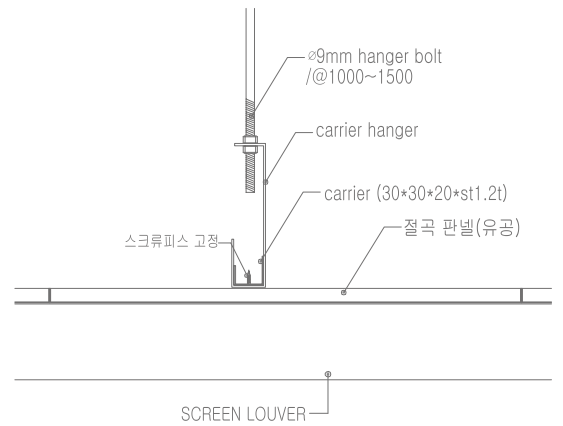

설치 상세도

SCREEN LOUVER

벽체형 루버

벽면에 스크린루바를 붙임으로써 벽면에 포인트를 줄 수 있는 시스템입니다.

설치 상세도

LOUVER

외벽루버

대형 스케일부터 아늑한 이미지까지 다양한 표현이 가능한 건축 외벽 루버 마감재입니다.

설치 상세도

LOUVER

오픈형타공판넬

설치 상세도

LOUVER

독립벽체

설치 상세도

GUNIL