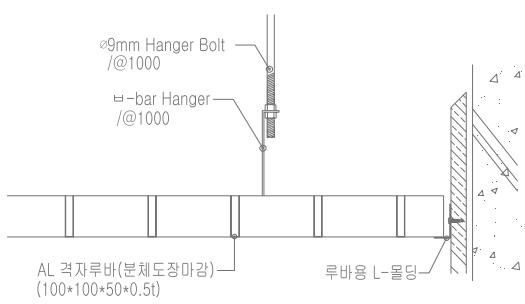

- Main Bar(골조)의 시공이 간편
- 골조의 표시가 잘 나지않아 넓은 면적에서도 미려
- 모든 천정에 사용이 가능
- 분체도장의 칼라의 표현이 가능
- 알루미늄의 재료를 사용

DOUBLE LOUVER 규격

- 50*50*50h (40h)
- 75*75*50h (40h)
- 85*85*50h (40h)
- 100*100*50h (40h)
- 120*120*50h (40h)
- 150*150*50h (40h)
- 180*180*50h (40h)
- 200*200*50h (40h)

기타의 규격으로 생산이 가능
(직사각형의 규격도 생산가능)

설치 상세도

GRID LOUVER

DOUBLE TRIANGLE LOUVER

접음살의 루버를 연속된 삼각형의 형태로 만들어 개방적이면서 입체감과 특별한 고급스런 효과를 낼 수 있습니다.

넓은 면적에 선택하면 특별한 인테리어 디자인의 효과가 있습니다.

GRID LOUVER 규격

250 X 288.6 X 12 X 50(h)

설치 상세도

SINGLE LOUVER

AL T-BAR, STL T-BAR 또는 금속틀위에 설치하여 간접조명으로 포근하고 세련된 천정을 만들 수 있으며 작은 면적의 천정에도 사용하기 좋습니다. 최근에는 화장실의 등커버, 오피스텔 복도의 가스배관 커버로도 많이 쓰이며 알루미늄을 재료로 사용합니다.

SINGLE LOUVER 규격

R-type / S-type					
15X15X15	20X20X20	25X25X25	30X30X30	40X40X40	50X50X50