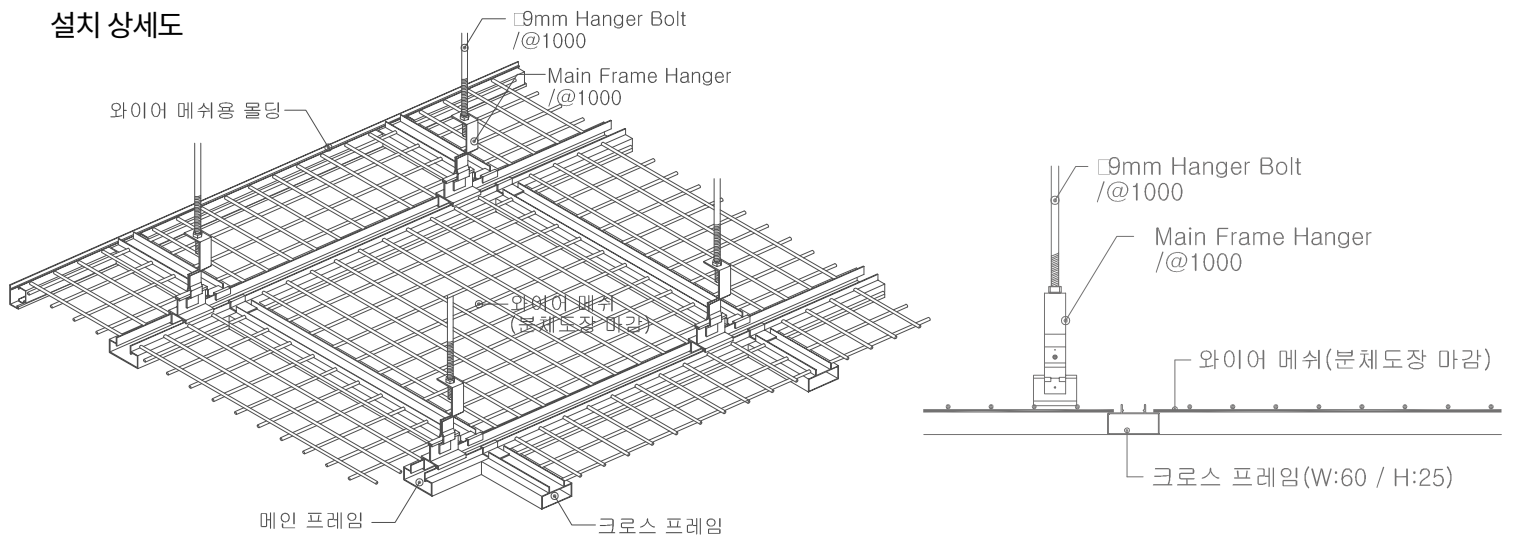

설치 상세도

SCREEN LOUVER

벽체형 루버

벽면에 스크린루바를 붙임으로써 벽면에 포인트를 줄 수 있는 시스템입니다.

설치 상세도

LOUVER

외벽루버

대형 스케일부터 아늑한 이미지까지 다양한 표현이 가능한 건축 외벽 루버 마감재입니다.