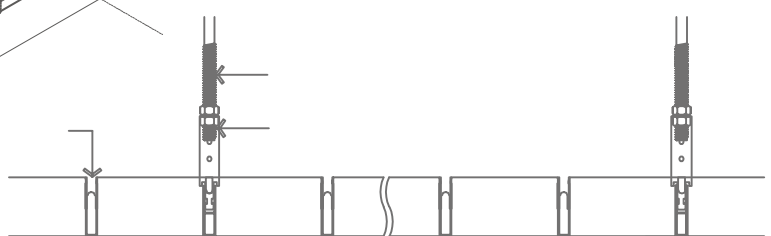

SCREEN LOUVER

GRID LOUVER

METAL CEILING

GRID LOUVER

DOUBLE LOUVER

격자루바는 격자식의 오픈 천정을 사용함으로써 조명효과를 이용하여 침착한 분위기를 연출하는 곳에 많이 사용됩니다. 천정 개방형의 제품이라 공간트임효과도 볼 수 있습니다.

다양한 사이즈로 연출이 가능하며 제품 특유의 입체감과 간접조명으로 고급스런 효과를 낼 수 있습니다. 좁은 면적과 넓은 면적과 구분없이 설치가 어렵지 않으며 노출 천정의 효과와 함께 천정 속을 감추는 효과도 함께 낼 수 있습니다.

- Main Bar(골조)의 시공이 간편
- 골조의 표시가 잘 나지않아 넓은 면적에서도 미려
- 모든 천정에 사용이 가능
- 분체도장의 칼라의 표현이 가능
- 알루미늄의 재료를 사용

DOUBLE LOUVER 규격

- 50*50*50h (40h)
- 75*75*50h (40h)
- 85*85*50h (40h)
- 100*100*50h (40h)
- 120*120*50h (40h)
- 150*150*50h (40h)
- 180*180*50h (40h)
- 200*200*50h (40h)

기타의 규격으로 생산이 가능
(직사각형의 규격도 생산가능)

설치 상세도

GRID LOUVER

DOUBLE TRIANGLE LOUVER

접음살의 루버를 연속된 삼각형의 형태로 만들어 개방적이면서 입체감과 특별한 고급스런 효과를 낼 수 있습니다.

넓은 면적에 선택하면 특별한 인테리어 디자인의 효과가 있습니다.

GRID LOUVER 규격

250 X 288.6 X 12 X 50(h)

설치 상세도

SINGLE LOUVER

AL T-BAR, STL T-BAR 또는 금속틀위에 설치하여 간접조명으로 포근하고 세련된 천정을 만들 수 있으며 작은 면적의 천정에도 사용하기 좋습니다. 최근에는 화장실의 등커버, 오피스텔 복도의 가스배관 커버로도 많이 쓰이며 알루미늄을 재료로 사용합니다.

SINGLE LOUVER 규격

R-type / S-type					
15X15X15	20X20X20	25X25X25	30X30X30	40X40X40	50X50X50