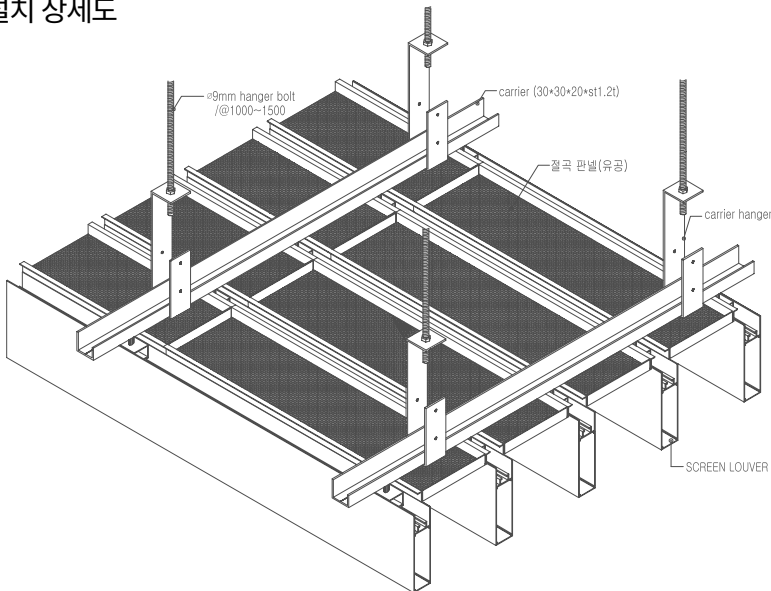

SCREEN LOUVER

GRID LOUVER

METAL CEILING

GRID LOUVER

DOUBLE LOUVER

격자루바는 격자식의 오픈 천정을 사용함으로써 조명효과를 이용하여 침착한 분위기를 연출하는 곳에 많이 사용됩니다. 천정 개방형의 제품이라 공간트임효과도 볼 수 있습니다.

다양한 사이즈로 연출이 가능하며 제품 특유의 입체감과 간접조명으로 고급스런 효과를 낼 수 있습니다. 좁은 면적과 넓은 면적과 구분없이 설치가 어렵지 않으며 노출 천정의 효과와 함께 천정 속을 감추는 효과도 함께 낼 수 있습니다.

설치 상세도

SCREEN LOUVER

벽체형 루버

벽면에 스크린루바를 붙임으로써 벽면에 포인트를 줄 수 있는 시스템입니다.

설치 상세도

LOUVER

외벽루버

대형 스케일부터 아늑한 이미지까지 다양한 표현이 가능한 건축 외벽 루버 마감재입니다.

설치 상세도

LOUVER

오픈형타공판넬

설치 상세도

LOUVER

독립벽체

설치 상세도

GUNIL