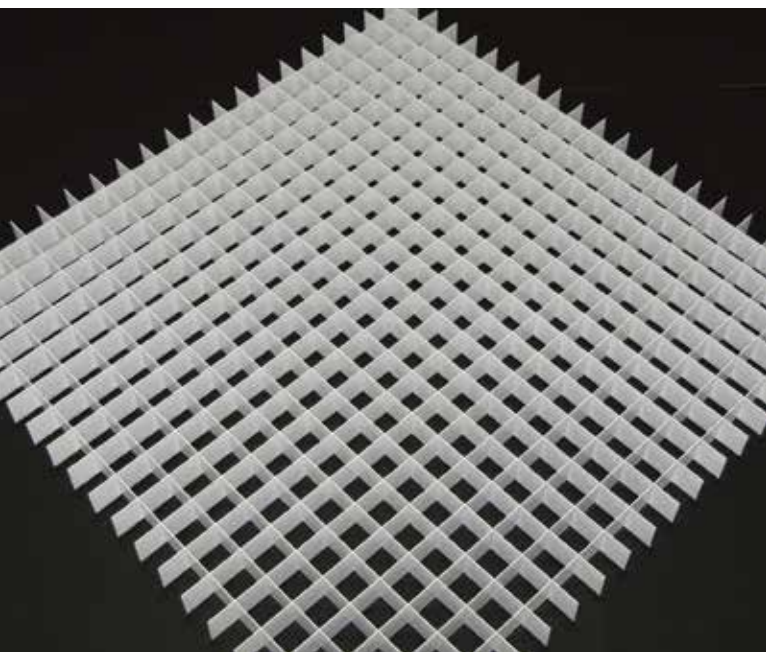

SCREEN LOUVER

GRID LOUVER

METAL CEILING

GRID LOUVER

DOUBLE LOUVER

격자루바는 격자식의 오픈 천정을 사용함으로써 조명효과를 이용하여 침착한 분위기를 연출하는 곳에 많이 사용됩니다. 천정 개방형의 제품이라 공간트임효과도 볼 수 있습니다.

다양한 사이즈로 연출이 가능하며 제품 특유의 입체감과 간접조명으로 고급스런 효과를 낼 수 있습니다. 좁은 면적과 넓은 면적과 구분없이 설치가 어렵지 않으며 노출 천정의 효과와 함께 천정 속을 감추는 효과도 함께 낼 수 있습니다.

기타의 규격으로 생산이 가능
(직사각형의 규격도 생산가능)

설치 상세도

GRID LOUVER

DOUBLE TRIANGLE LOUVER

접음살의 루버를 연속된 삼각형의 형태로 만들어 개방적이면서 입체감과 특별한 고급스런 효과를 낼 수 있습니다.

넓은 면적에 선택하면 특별한 인테리어 디자인의 효과가 있습니다.

GRID LOUVER 규격

250 X 288.6 X 12 X 50(h)

설치 상세도

SINGLE LOUVER

AL T-BAR, STL T-BAR 또는 금속틀위에 설치하여 간접조명으로 포근하고 세련된 천정을 만들 수 있으며 작은 면적의 천정에도 사용하기 좋습니다. 최근에는 화장실의 등커버, 오피스텔 복도의 가스배관 커버로도 많이 쓰이며 알루미늄을 재료로 사용합니다.

SINGLE LOUVER 규격

R-type / S-type					
15X15X15	20X20X20	25X25X25	30X30X30	40X40X40	50X50X50

FIN CEILING

3.0T의 두께감을 가지며 알루미늄을 사용하며 최고급의 천정재입니다.

설계자가 의도한 건축물의 컨셉에 맞춰 제작이 가능하며 설치 후 분리가 가능하여 유지보수에도 효과적입니다.
다양한 분체도장의 표현이 가능합니다.

SCREEN LOUVER

오픈천정루버

많은 선택을 받고 있으며 고급스런 천정의 효과가 가장 높은 고급 천정 자재입니다.

다양한 사이즈로 시공이 가능하며 깔끔한 비노출과 개방감이 시원한 노출형으로 시공이 가능합니다.