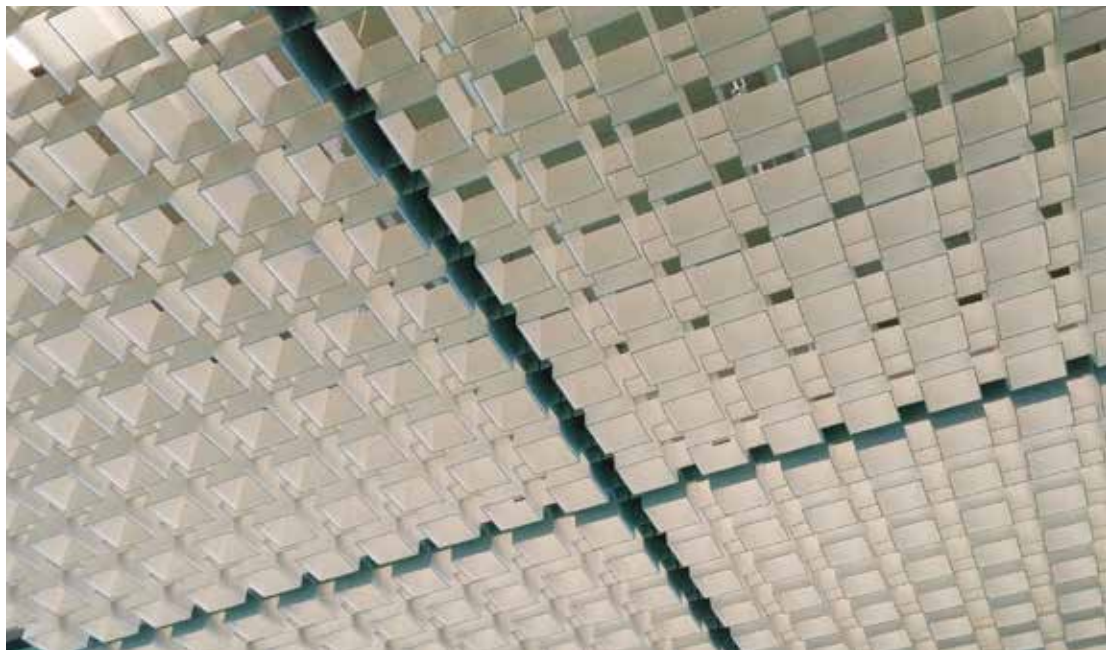

SCREEN LOUVER

GRID LOUVER

METAL CEILING

GRID LOUVER

DOUBLE LOUVER

격자루바는 격자식의 오픈 천정을 사용함으로써 조명효과를 이용하여 침착한 분위기를 연출하는 곳에 많이 사용됩니다. 천정 개방형의 제품이라 공간트임효과도 볼 수 있습니다.

다양한 사이즈로 연출이 가능하며 제품 특유의 입체감과 간접조명으로 고급스런 효과를 낼 수 있습니다. 좁은 면적과 넓은 면적과 구분없이 설치가 어렵지 않으며 노출 천정의 효과와 함께 천정 속을 감추는 효과도 함께 낼 수 있습니다.

기타의 규격으로 생산이 가능
(직사각형의 규격도 생산가능)

설치 상세도

GRID LOUVER

DOUBLE TRIANGLE LOUVER

접음살의 루버를 연속된 삼각형의 형태로 만들어 개방적이면서 입체감과 특별한 고급스런 효과를 낼 수 있습니다.

넓은 면적에 선택하면 특별한 인테리어 디자인의 효과가 있습니다.

GRID LOUVER 규격

250 X 288.6 X 12 X 50(h)

설치 상세도

SINGLE LOUVER

AL T-BAR, STL T-BAR 또는 금속틀위에 설치하여 간접조명으로 포근하고 세련된 천정을 만들 수 있으며 작은 면적의 천정에도 사용하기 좋습니다. 최근에는 화장실의 등커버, 오피스텔 복도의 가스배관 커버로도 많이 쓰이며 알루미늄을 재료로 사용합니다.

SINGLE LOUVER 규격

R-type / S-type					
15X15X15	20X20X20	25X25X25	30X30X30	40X40X40	50X50X50

FIN CEILING

3.0T의 두께감을 가지며 알루미늄을 사용하며 최고급의 천정재입니다.

설계자가 의도한 건축물의 컨셉에 맞춰 제작이 가능하며 설치 후 분리가 가능하여 유지보수에도 효과적입니다.
다양한 분체도장의 표현이 가능합니다.

SCREEN LOUVER

오픈천정루버

많은 선택을 받고 있으며 고급스런 천정의 효과가 가장 높은 고급 천정 자재입니다.

다양한 사이즈로 시공이 가능하며 깔끔한 비노출과 개방감이 시원한 노출형으로 시공이 가능합니다.