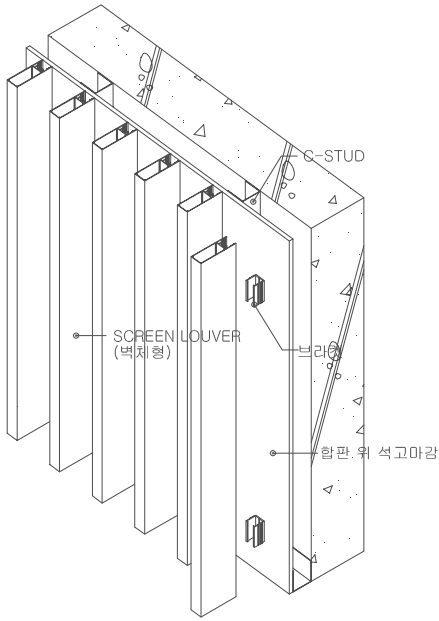

설치 상세도

SCREEN LOUVER

벽체형 루버

벽면에 스크린루바를 붙임으로써 벽면에 포인트를 줄 수 있는 시스템입니다.

설치 상세도

LOUVER

외벽루버

대형 스케일부터 아늑한 이미지까지 다양한 표현이 가능한 건축 외벽 루버 마감재입니다.

설치 상세도

LOUVER

오픈형타공판넬

설치 상세도

LOUVER

독립벽체

설치 상세도

GUNIL