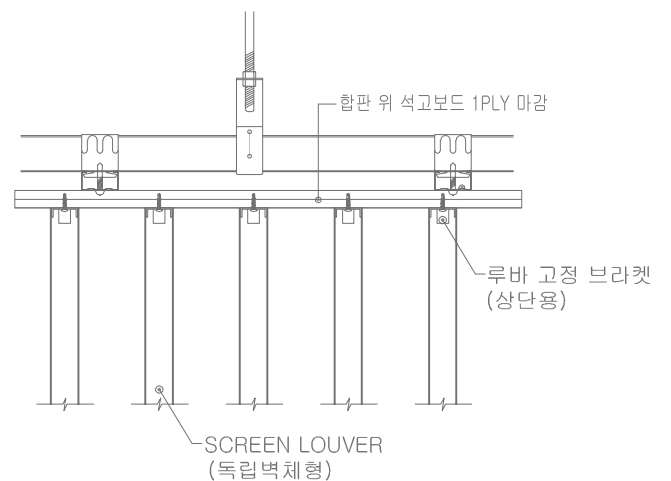

설치 상세도

SCREEN LOUVER

벽체형 루버

벽면에 스크린루바를 붙임으로써 벽면에 포인트를 줄 수 있는 시스템입니다.

설치 상세도

LOUVER

외벽루버

대형 스케일부터 아늑한 이미지까지 다양한 표현이 가능한 건축 외벽 루버 마감재입니다.

설치 상세도

LOUVER

오픈형타공판넬

설치 상세도

LOUVER

독립벽체

설치 상세도

GUNIL