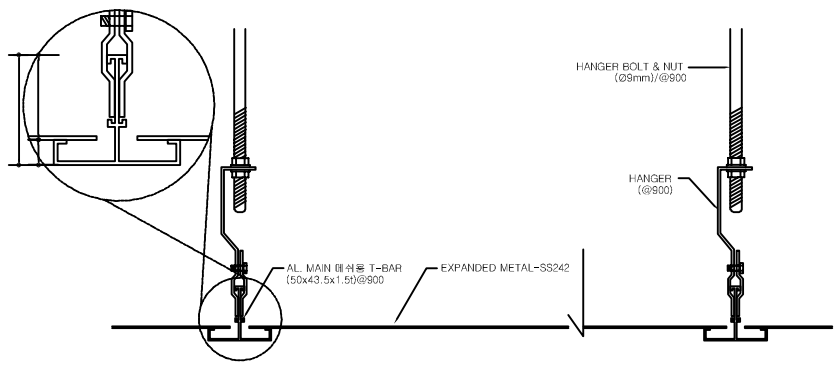

설치 상세도

SCREEN LOUVER

벽체형 루버

벽면에 스크린루바를 붙임으로써 벽면에 포인트를 줄 수 있는 시스템입니다.

설치 상세도

LOUVER

외벽루버

대형 스케일부터 아늑한 이미지까지 다양한 표현이 가능한 건축 외벽 루버 마감재입니다.