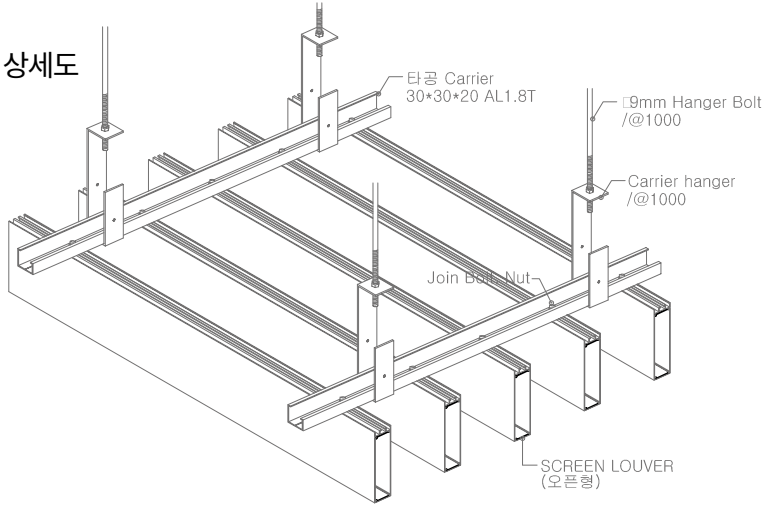

SCREEN LOUVER 규격

20X50	20X55	20X70	20X80	20X100	20X120	20X150	20X200
30X40	30X50	30X60	30X80	30X100	30X120	30X150	30X200
40X40	40X60	40X80	40X100	40X120	40X150	40X200	
50X40	50X50	50X80	50X100	50X120	50X150	50X200	
60X150	70X120	80X100	100X80				

설치 상세도