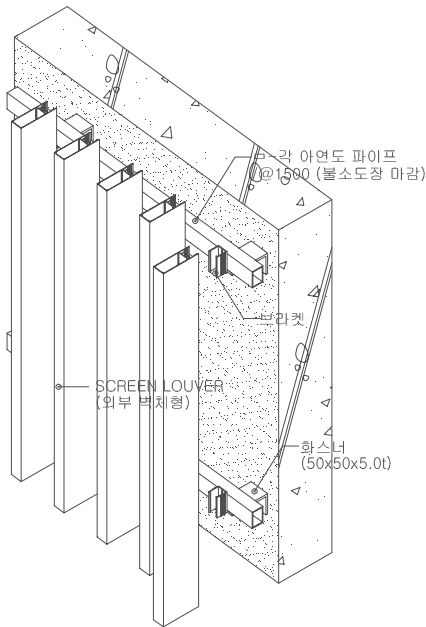

설치 상세도

SCREEN LOUVER

벽체형 루버

벽면에 스크린루바를 붙임으로써 벽면에 포인트를 줄 수 있는 시스템입니다.

설치 상세도

LOUVER

외벽루버

대형 스케일부터 아늑한 이미지까지 다양한 표현이 가능한 건축 외벽 루버 마감재입니다.

설치 상세도

LOUVER

오픈형타공판넬

설치 상세도

LOUVER

독립벽체

설치 상세도

GUNIL