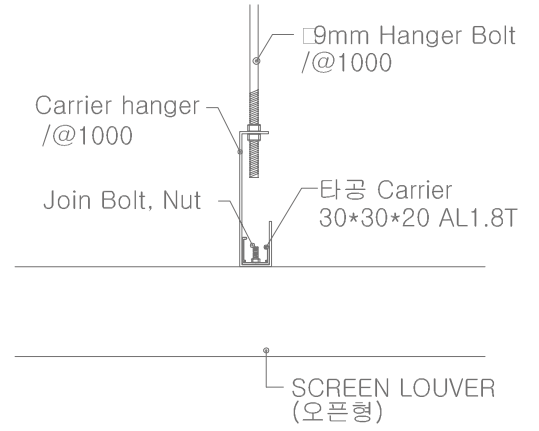

SCREEN LOUVER 규격

20X50	20X55	20X70	20X80	20X100	20X120	20X150	20X200
30X40	30X50	30X60	30X80	30X100	30X120	30X150	30X200
40X40	40X60	40X80	40X100	40X120	40X150	40X200	
50X40	50X50	50X80	50X100	50X120	50X150	50X200	
60X150	70X120	80X100	100X80				

설치 상세도