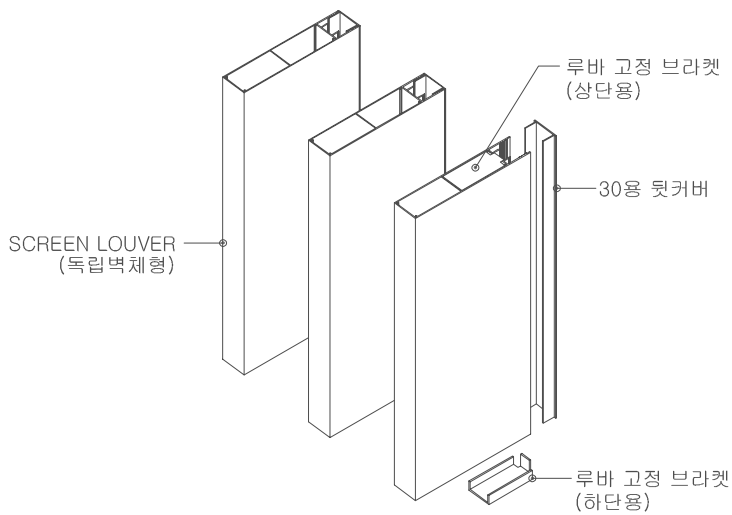

SCREEN LOUVER

GRID LOUVER

METAL CEILING

GRID LOUVER

DOUBLE LOUVER

격자루바는 격자식의 오픈 천정을 사용함으로써 조명효과를 이용하여 침착한 분위기를 연출하는 곳에 많이 사용됩니다. 천정 개방형의 제품이라 공간트임효과도 볼 수 있습니다.

다양한 사이즈로 연출이 가능하며 제품 특유의 입체감과 간접조명으로 고급스런 효과를 낼 수 있습니다. 좁은 면적과 넓은 면적과 구분없이 설치가 어렵지 않으며 노출 천정의 효과와 함께 천정 속을 감추는 효과도 함께 낼 수 있습니다.

설치 상세도

SCREEN LOUVER

벽체형 루버

벽면에 스크린루바를 붙임으로써 벽면에 포인트를 줄 수 있는 시스템입니다.

설치 상세도

LOUVER

외벽루버

대형 스케일부터 아늑한 이미지까지 다양한 표현이 가능한 건축 외벽 루버 마감재입니다.

설치 상세도

LOUVER

오픈형타공판넬

설치 상세도

LOUVER

독립벽체

설치 상세도

GUNIL