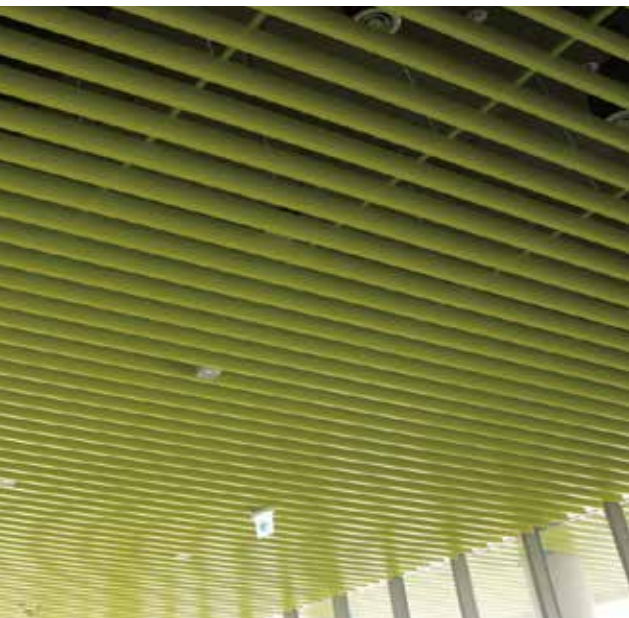

SCREEN LOUVER

GRID LOUVER

METAL CEILING

GRID LOUVER

DOUBLE LOUVER

격자루바는 격자식의 오픈 천정을 사용함으로써 조명효과를 이용하여 침착한 분위기를 연출하는 곳에 많이 사용됩니다. 천정 개방형의 제품이라 공간트임효과도 볼 수 있습니다.

다양한 사이즈로 연출이 가능하며 제품 특유의 입체감과 간접조명으로 고급스런 효과를 낼 수 있습니다. 좁은 면적과 넓은 면적과 구분없이 설치가 어렵지 않으며 노출 천정의 효과와 함께 천정 속을 감추는 효과도 함께 낼 수 있습니다.

FIN CEILING

3.0T의 두께감을 가지며 알루미늄을 사용하며 최고급의 천정재입니다.

설계자가 의도한 건축물의 컨셉에 맞춰 제작이 가능하며 설치 후 분리가 가능하여 유지보수에도 효과적입니다.
다양한 분체도장의 표현이 가능합니다.

SCREEN LOUVER

오픈천정루버

많은 선택을 받고 있으며 고급스런 천정의 효과가 가장 높은 고급 천정 자재입니다.

다양한 사이즈로 시공이 가능하며 깔끔한 비노출과 개방감이 시원한 노출형으로 시공이 가능합니다.

고급 천정의 효과를 내기에 적합하며 제품의 규격과 간격의 여러가지의 조합으로 다양한 효과를 볼 수 있고 다양한 분체도장의 표현과 다양한 인테리어 필름의 부착으로 나무 무늬의 효과를 낼 수 있습니다. 알루미늄 재료를 사용합니다.

천정이 낮은 곳이나 답답한 느낌이 들때 천정을 스크린루바를 이용하여 일부 오픈함을써 공간을 탁 트인 느낌이 들 수 있게 할 수 있는 제품입니다.

설치 상세도

SCREEN LOUVER

밀폐형루버

많은 선택을 받고 있으며 고급스런 천정의 효과가 가장 높은 고급 천정 자재입니다.

다양한 사이즈로 시공이 가능하며 깔끔한 비노출과 개방감이 시원한 노출형으로 시공이 가능합니다.

고급 천정의 효과를 내기에 적합하며 제품의 규격과 간격의 여러가지의 조합으로 다양한 효과를 볼 수 있고 다양한 분체도장의 표현과 다양한 인테리어 필름의 부착으로 나무 무늬의 효과를 낼 수 있습니다. 알루미늄 재료를 사용합니다.