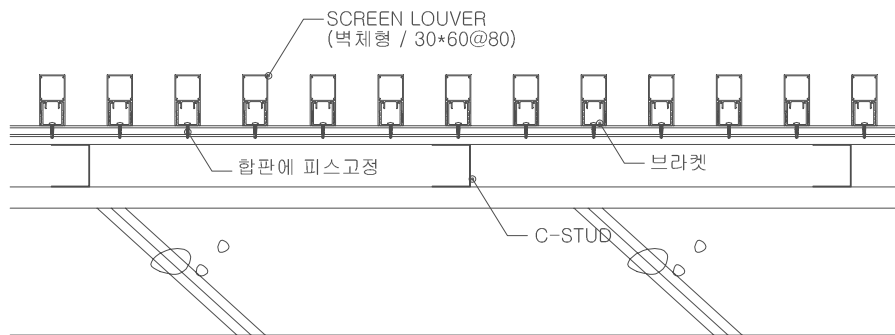

SCREEN LOUVER

GRID LOUVER

METAL CEILING

GRID LOUVER

DOUBLE LOUVER

격자루바는 격자식의 오픈 천정을 사용함으로써 조명효과를 이용하여 침착한 분위기를 연출하는 곳에 많이 사용됩니다. 천정 개방형의 제품이라 공간트임효과도 볼 수 있습니다.

다양한 사이즈로 연출이 가능하며 제품 특유의 입체감과 간접조명으로 고급스런 효과를 낼 수 있습니다. 좁은 면적과 넓은 면적과 구분없이 설치가 어렵지 않으며 노출 천정의 효과와 함께 천정 속을 감추는 효과도 함께 낼 수 있습니다.

설치 상세도

SCREEN LOUVER

벽체형 루버

벽면에 스크린루바를 붙임으로써 벽면에 포인트를 줄 수 있는 시스템입니다.

설치 상세도

LOUVER

외벽루버

대형 스케일부터 아늑한 이미지까지 다양한 표현이 가능한 건축 외벽 루버 마감재입니다.

설치 상세도

LOUVER

오픈형타공판넬

설치 상세도

LOUVER

독립벽체

설치 상세도

GUNIL