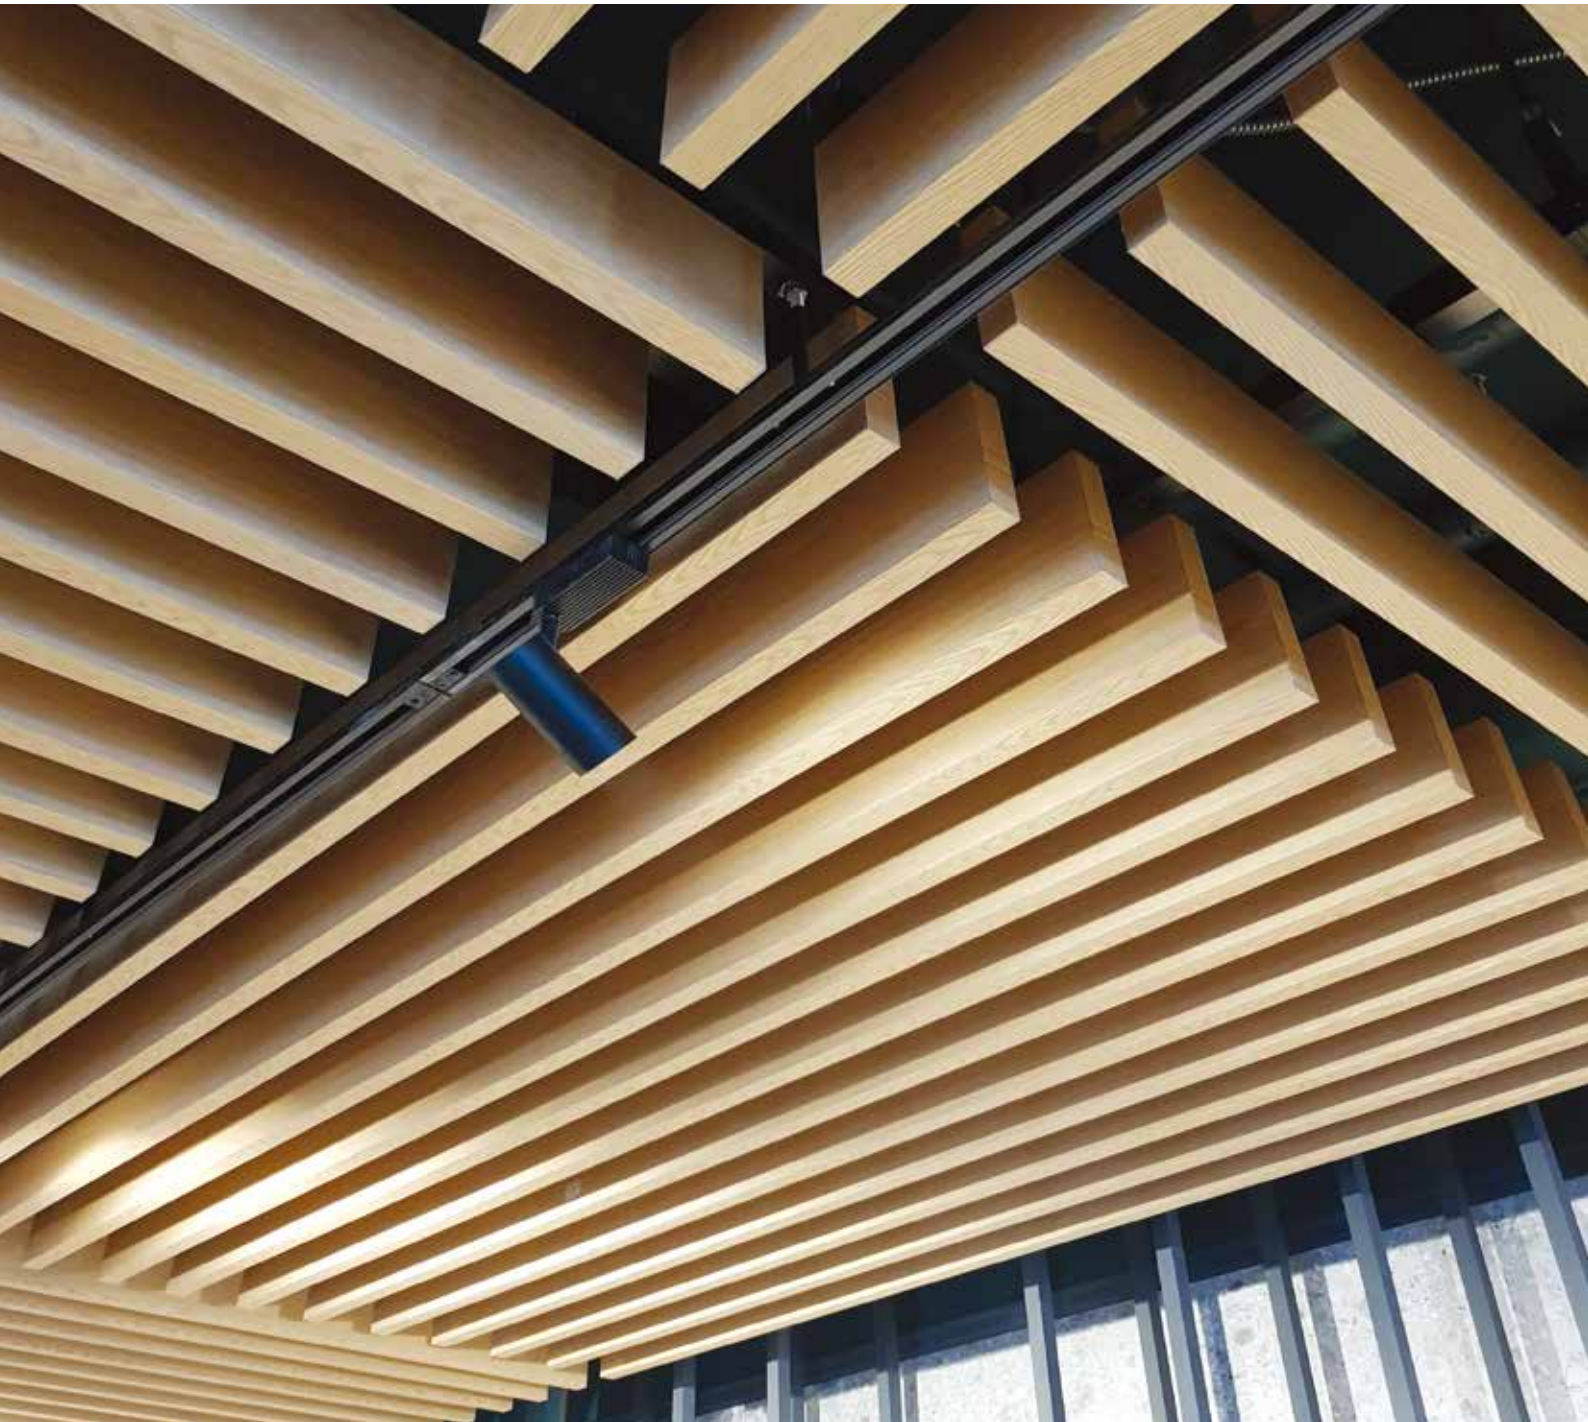

SCREEN LOUVER

오픈천정루버

많은 선택을 받고 있으며 고급스런 천정의 효과가 가장 높은 고급 천정 자재입니다.

다양한 사이즈로 시공이 가능하며 깔끔한 비노출과 개방감이 시원한 노출형으로 시공이 가능합니다.

고급 천정의 효과를 내기에 적합하며 제품의 규격과 간격의 여러가지의 조합으로 다양한 효과를 볼 수 있고 다양한 분체도장의 표현과 다양한 인테리어 필름의 부착으로 나무 무늬의 효과를 낼 수 있습니다. 알루미늄 재료를 사용합니다.

천정이 낮은 곳이나 답답한 느낌이 들때 천정을 스크린루바를 이용하여 일부 오픈함을써 공간을 탁 트인 느낌이 들 수 있게 할 수 있는 제품입니다.